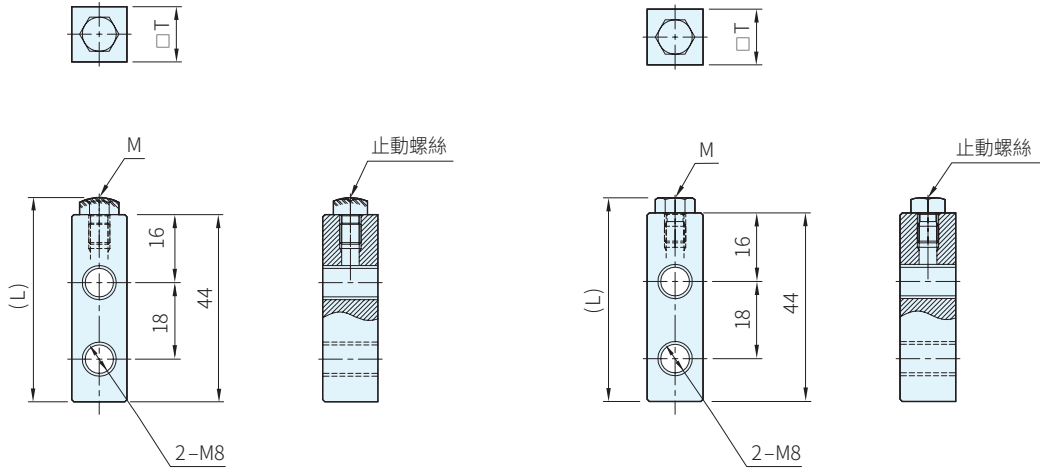

本體		止動螺絲	
材質	處理	WAT-SBBS	WAT-SBDS
S45C	鍍鉻	WAT-SBRN 5M 8M	WAT-SBFN 5M 8M

WAT-SBBS

WAT-SBDS

品號	(L)	□T	M	止動螺絲	庫存
WAT-SBBS-01	48	13	M5	WAT-SBRN5M	△
WAT-SBBS-02	49.5	16	M8	WAT-SBRN8M	△

品號	(L)	□T	M	止動螺絲	庫存
WAT-SBDS-01	47.5	13	M5	WAT-SBFN5M	△
WAT-SBDS-02	49	16	M8	WAT-SBFN8M	△

Ps. 備註

· 使用在線軌的防脫落和位置定位

訂貨： 交期： 天

WAT-SBBS-01